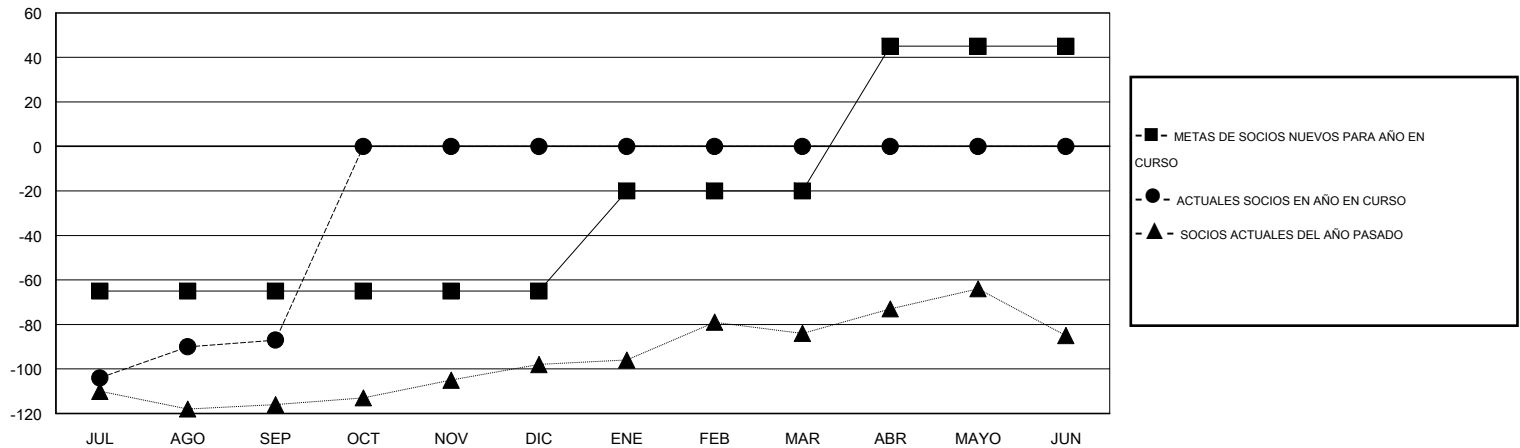

MONTHLY MEMBERSHIP PROGRESS REPORT

District 51 O

Results as of: 9/30/2014

GMT: CARLOS JUSTINIANO

UBICACIÓN PUERTO RICO

GMT DE AE 3

Clubes					socios				
RESULTADOS DE 2014-2015					RESULTADOS DE 2014-2015				
TRIMESTRE	META DE CLUBES NUEVOS	NUEVOS CLUBES	CLUBES DADOS DE BAJA	GANANCIA/PÉRDIDA NETA	TRIMESTRE	META DE SOCIOS NUEVOS	SOCIOS FUNDADORES Y NUEVOS SOCIOS AÑADIDOS	SOCIOS DADOS DE BAJA	GANANCIA/PÉRDIDA NETA
JUL/AGO/SEP	0	1	1	0	JUL/AGO/SEP	-65	40	127	-87
OCT/NOV/DIC	0	0	0	0	OCT/NOV/DIC	0	0	0	0
ENE/FEB/MAR	1	0	0	0	ENE/FEB/MAR	45	0	0	0
ABR/MAYO/JUN	0	0	0	0	ABR/MAYO/JUN	65	0	0	0

METAS Y CIFRA ACUMULATIVA DE CLUBES NUEVOS

METAS Y CIFRA ACUMULATIVA DE SOCIOS

CLUBES DADOS DE BAJA: 1	12 CLUBS OF 47 AÑADIERON 1 O MÁS SOCIOS NUEVOS	DISTRIBUCIÓN POR SEXO
		MASCULINO 1,161 (66.42%)
		FEMENINO 587 (33.58%)
SOCIOS DADOS DE BAJA	CLIC AQUÍ PARA DATOS DE SALUD DE CLUB	SOCIOS EN UNIDAD FAMILIAR 301
FALLECIDOS 8		CABEZA DE FAMILIA 144
CLUB CANCELADO 26		NO ES CABEZA DE FAMILIA 157
OTRO 93		
TOTAL 127		