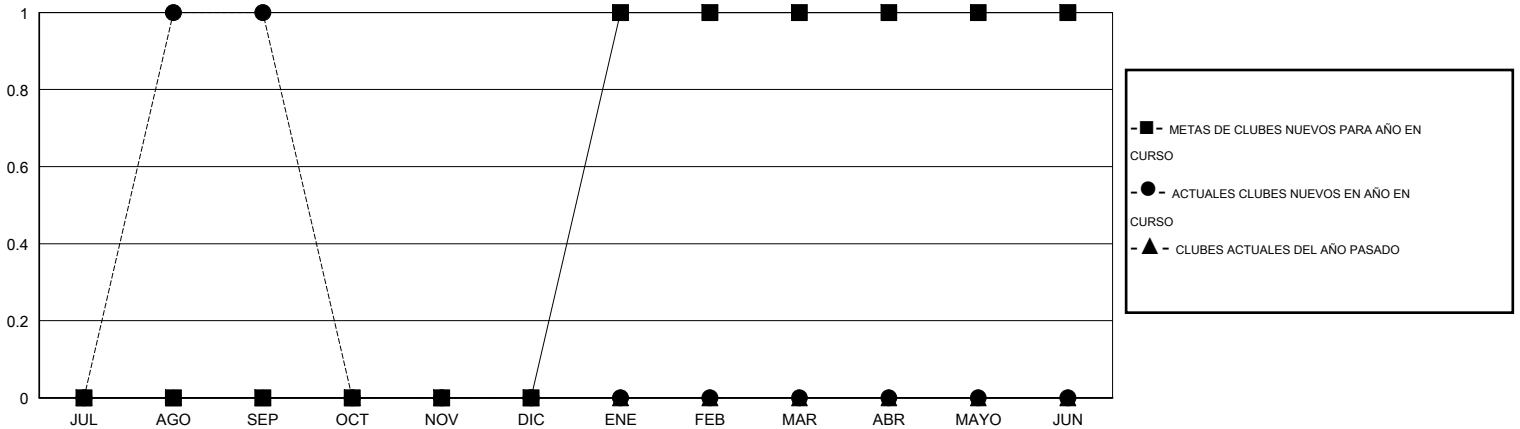

MONTHLY MEMBERSHIP PROGRESS REPORT

District 51 O

Results as of: 9/30/2014

GMT: CARLOS JUSTINIANO

UBICACIÓN PUERTO RICO

GMT DE AE 3

Clubes					socios				
RESULTADOS DE 2014-2015					RESULTADOS DE 2014-2015				
TRIMESTRE	META DE CLUBES NUEVOS	NUEVOS CLUBES	CLUBES DADOS DE BAJA	GANANCIA/PÉRDIDA NETA	TRIMESTRE	META DE SOCIOS NUEVOS	SOCIOS FUNDADORES Y NUEVOS SOCIOS AÑADIDOS	SOCIOS DADOS DE BAJA	GANANCIA/PÉRDIDA NETA
JUL/AGO/SEP	0	1	1	0	JUL/AGO/SEP	-65	40	127	-87
OCT/NOV/DIC	0	0	0	0	OCT/NOV/DIC	0	0	0	0
ENE/FEB/MAR	1	0	0	0	ENE/FEB/MAR	45	0	0	0
ABR/MAYO/JUN	0	0	0	0	ABR/MAYO/JUN	65	0	0	0

METAS Y CIFRA ACUMULATIVA DE CLUBES NUEVOS

METAS Y CIFRA ACUMULATIVA DE SOCIOS

CLUBES DADOS DE BAJA: 1	12 CLUBS OF 47 AÑADIERON 1 O MÁS SOCIOS NUEVOS	DISTRIBUCIÓN POR SEXO
		MASCULINO 1,161 (66.42%)
		FEMENINO 587 (33.58%)
SOCIOS DADOS DE BAJA	CLIC AQUÍ PARA DATOS DE SALUD DE CLUB	SOCIOS EN UNIDAD FAMILIAR 301
FALLECIDOS 8		CABEZA DE FAMILIA 144
CLUB CANCELADO 26		NO ES CABEZA DE FAMILIA 157
OTRO 93		
TOTAL 127		